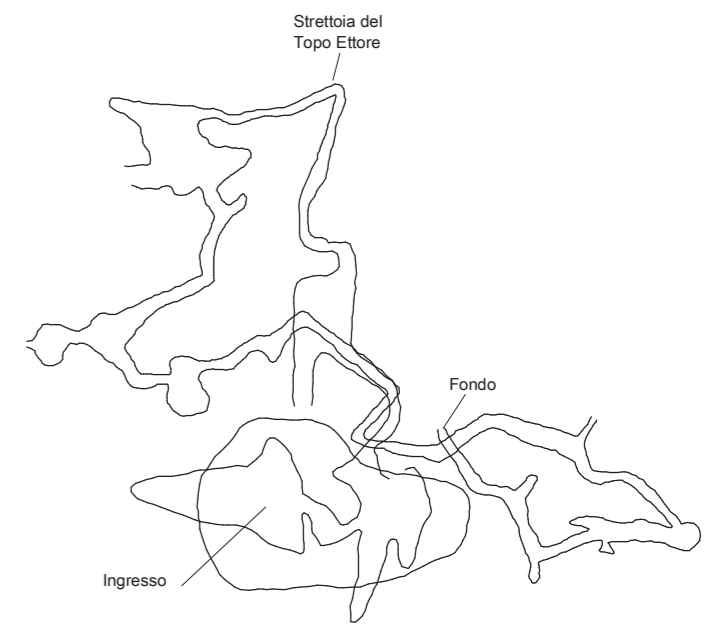

**SEZIONE  
LONGITUDINALE**

**PIANTA**

**COMPLESSIVO**

GRUPPO  
SPELEOLOGICO  
FAENTINO

**ER-RA 386  
BUCO DEL TASSO**

CASTELNUOVO - BRISIGHELLA

Ril.  
□ Evilio R. - Fognani M. - Fognani R. (01 - 16)

□ 29-01-95  
Evilio R. - Fognani M. (16 - 49)