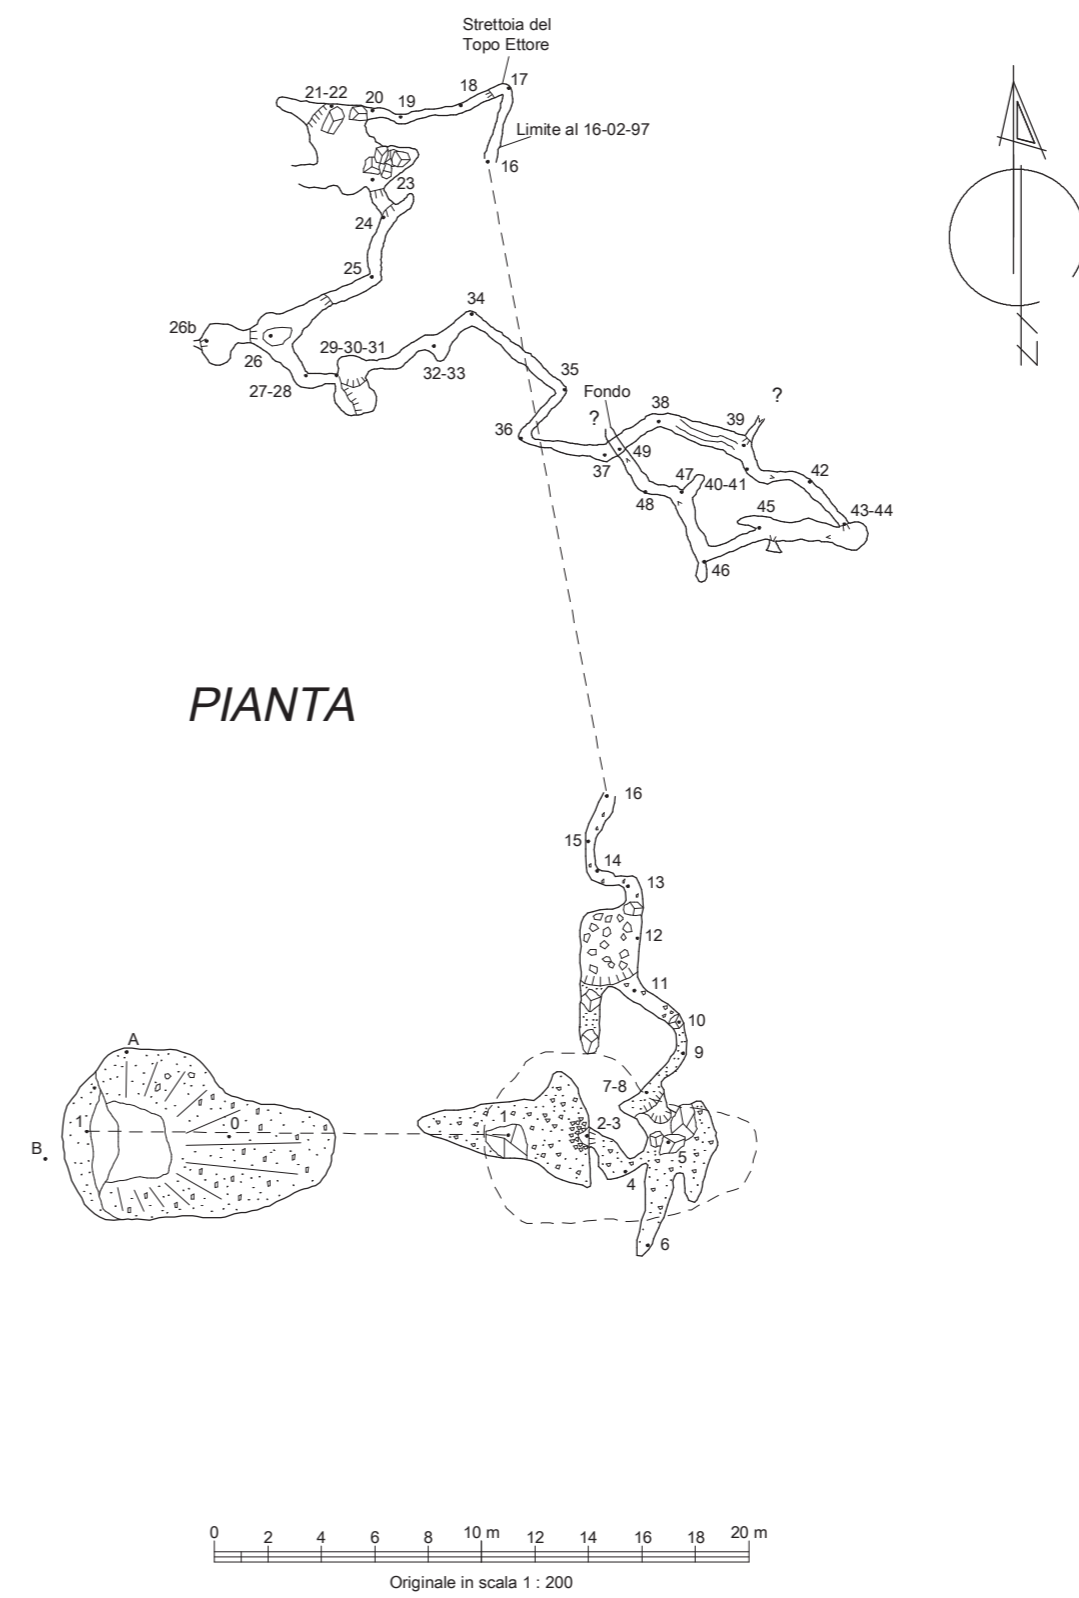

**SEZIONE  
LONGITUDINALE**

**PIANTA**

**COMPLESSIVO**

GRUPPO  
SPELEOLOGICO  
FAENTINO

**ER-RA 386  
BUCO DEL TASSO**

CASTELNUOVO - BRISIGHELLA

Ril.  
□ Evilio R. - Fognani M. - Fognani R. (01 - 16)

□ 29-01-95  
Evilio R. - Fognani M. (16 - 49)

Dis. 06-07-03  
□ Evilio R.